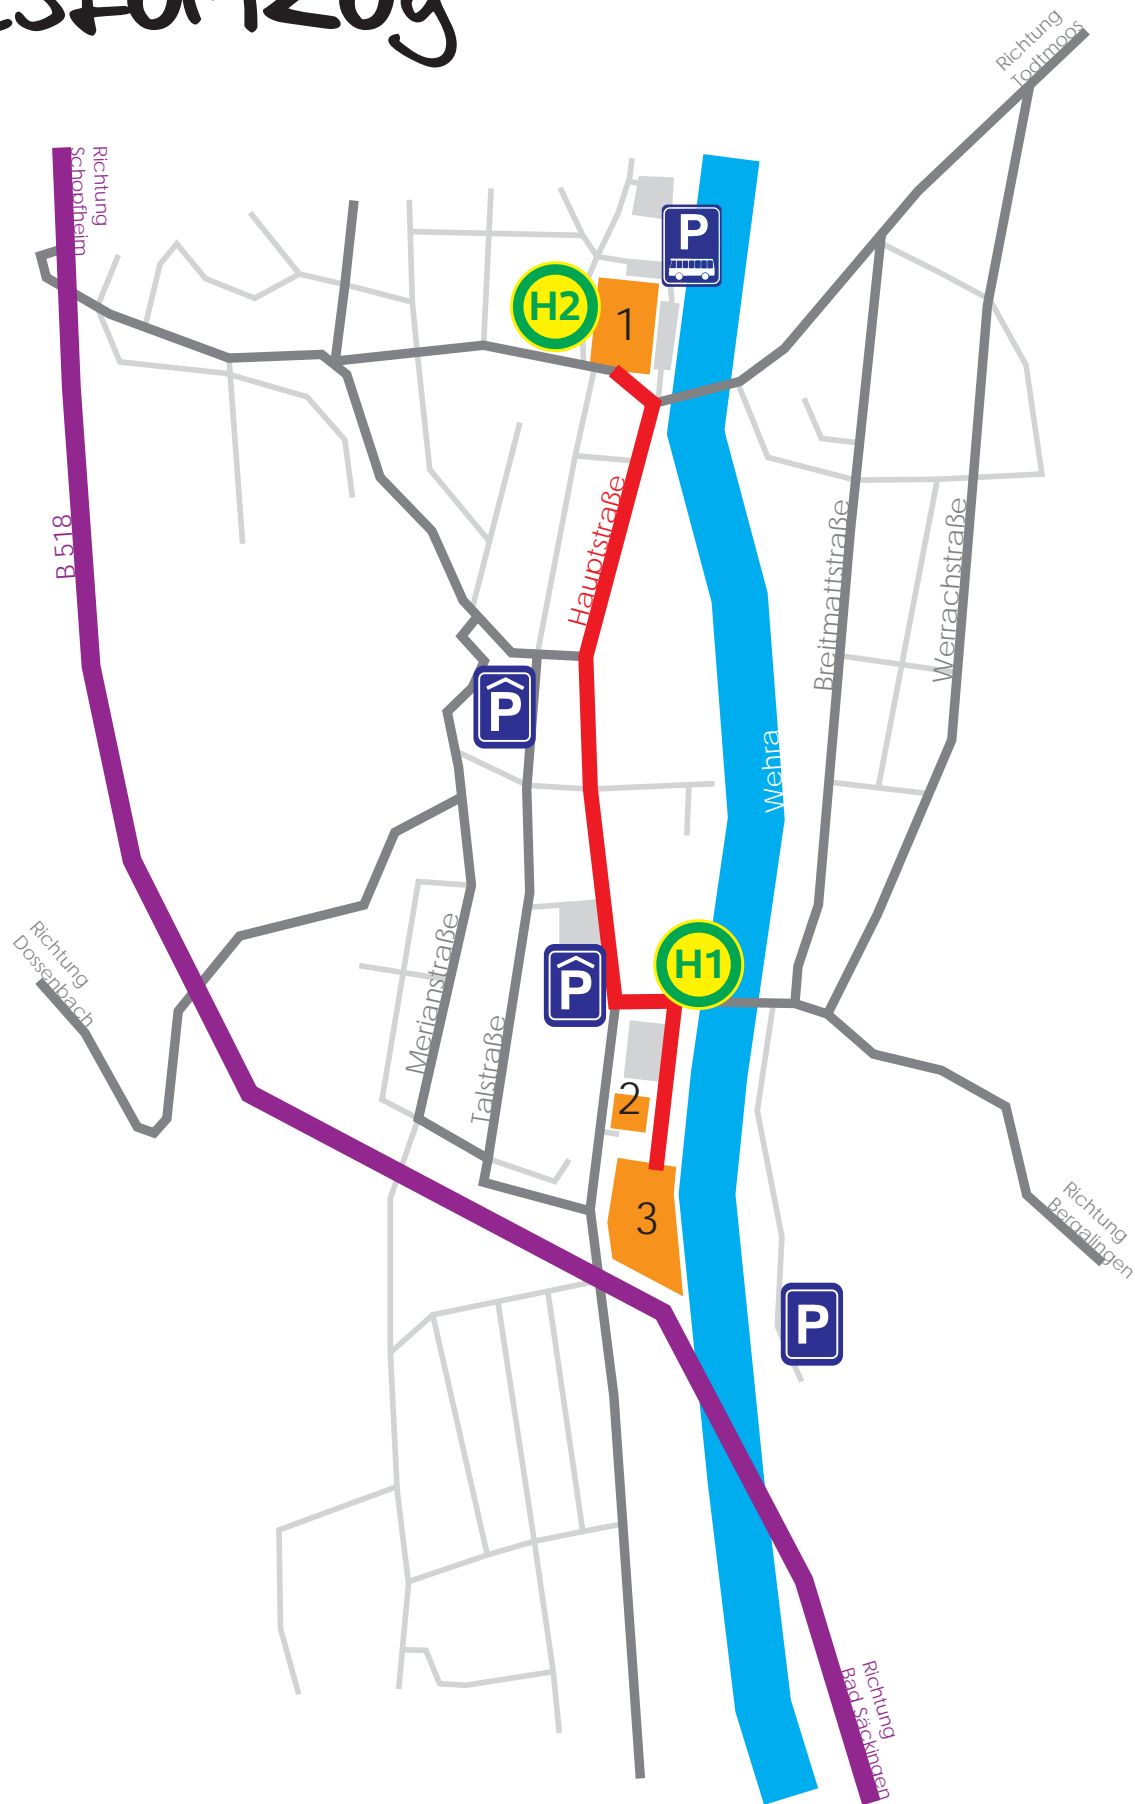

Festumzug

- 1 | Aufstellungsort (bewirtet ab 12⁰⁰ Uhr)
- 2 | Stadthalle
- 3 | Festplatz

-  | Umzugsweg (Beginn: 14⁰⁰ Uhr)
-  | Busentladeplatz Musiker
-  | Busentladeplatz Instrumente